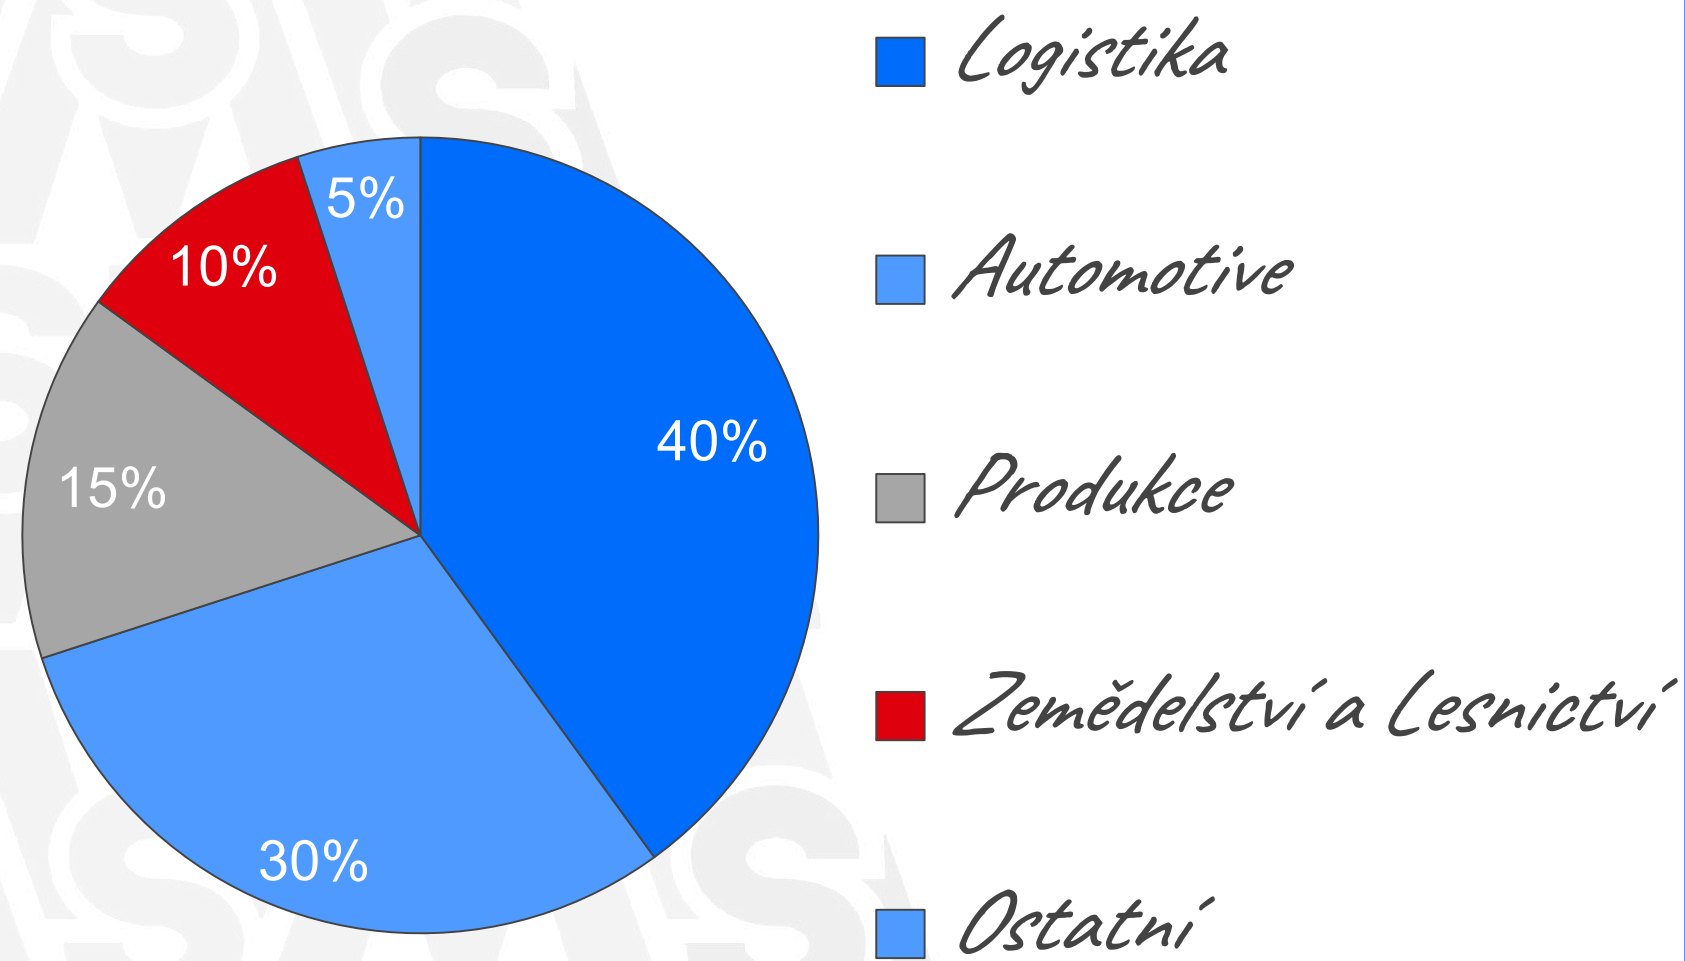

Rozložení zaměření

WORKSECTOR dohlíží na široké spektrum různých druhů průmyslu. Registrujeme stále rostoucí poptávku po našich službách. V regionu CEE je to pak obzvláště sektor logistiky.